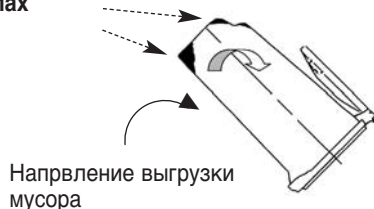

Эффект самоочистки МК 120 л со сферическим дном

Стандартный МК
Грязь остается в углах

Направление выгрузки мусора

МК со сферическим дном
Свободное отставание грязи при выгрузке